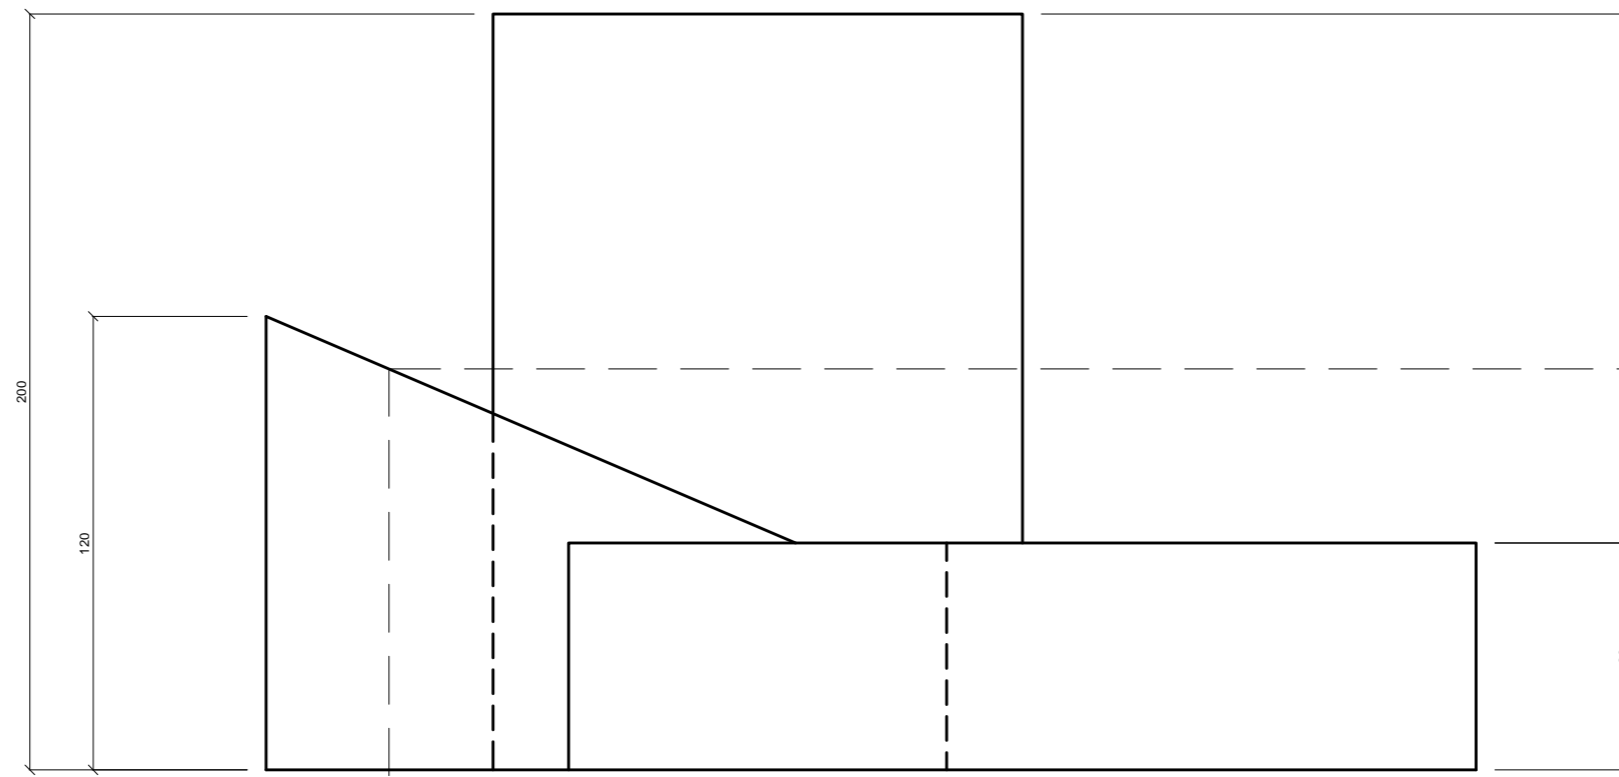

VUE DE PROFIL (droit)

VUE DE FACE

COUPE A-A'

VUE EN PLAN

COUPE B-B'

ST-LUC BRUXELLES

Préparation  
à l'examen de janvier  
3 Vues - Coupe A-A' & B-B' (éch.50%)

COURS : Dessin d'Architecture		
NOM : CORRIGE		
CLASSE :	DATE :	FORMAT : A2