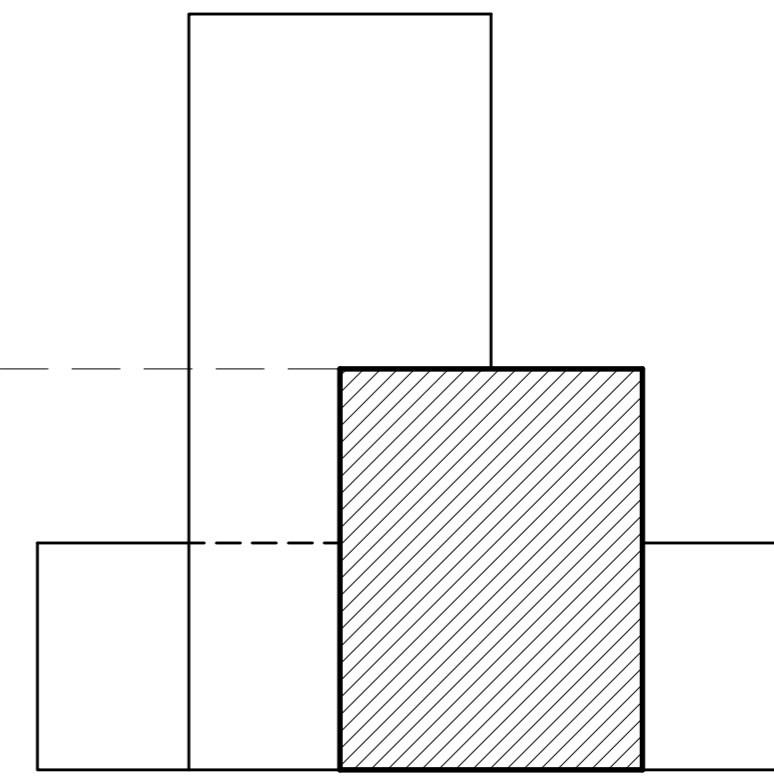

VUE DE PROFIL (droit)

VUE DE FACE

COUPE A-A'

VUE EN PLAN

COUPE B-B'

ST-LUC BRUXELLES

Préparation  
à l'examen de janvier  
3 Vues - Coupe A-A' & B-B' (éch.50%)

COURS : Dessin d'Architecture		
NOM : CORRIGE		
CLASSE :	DATE :	FORMAT : A2