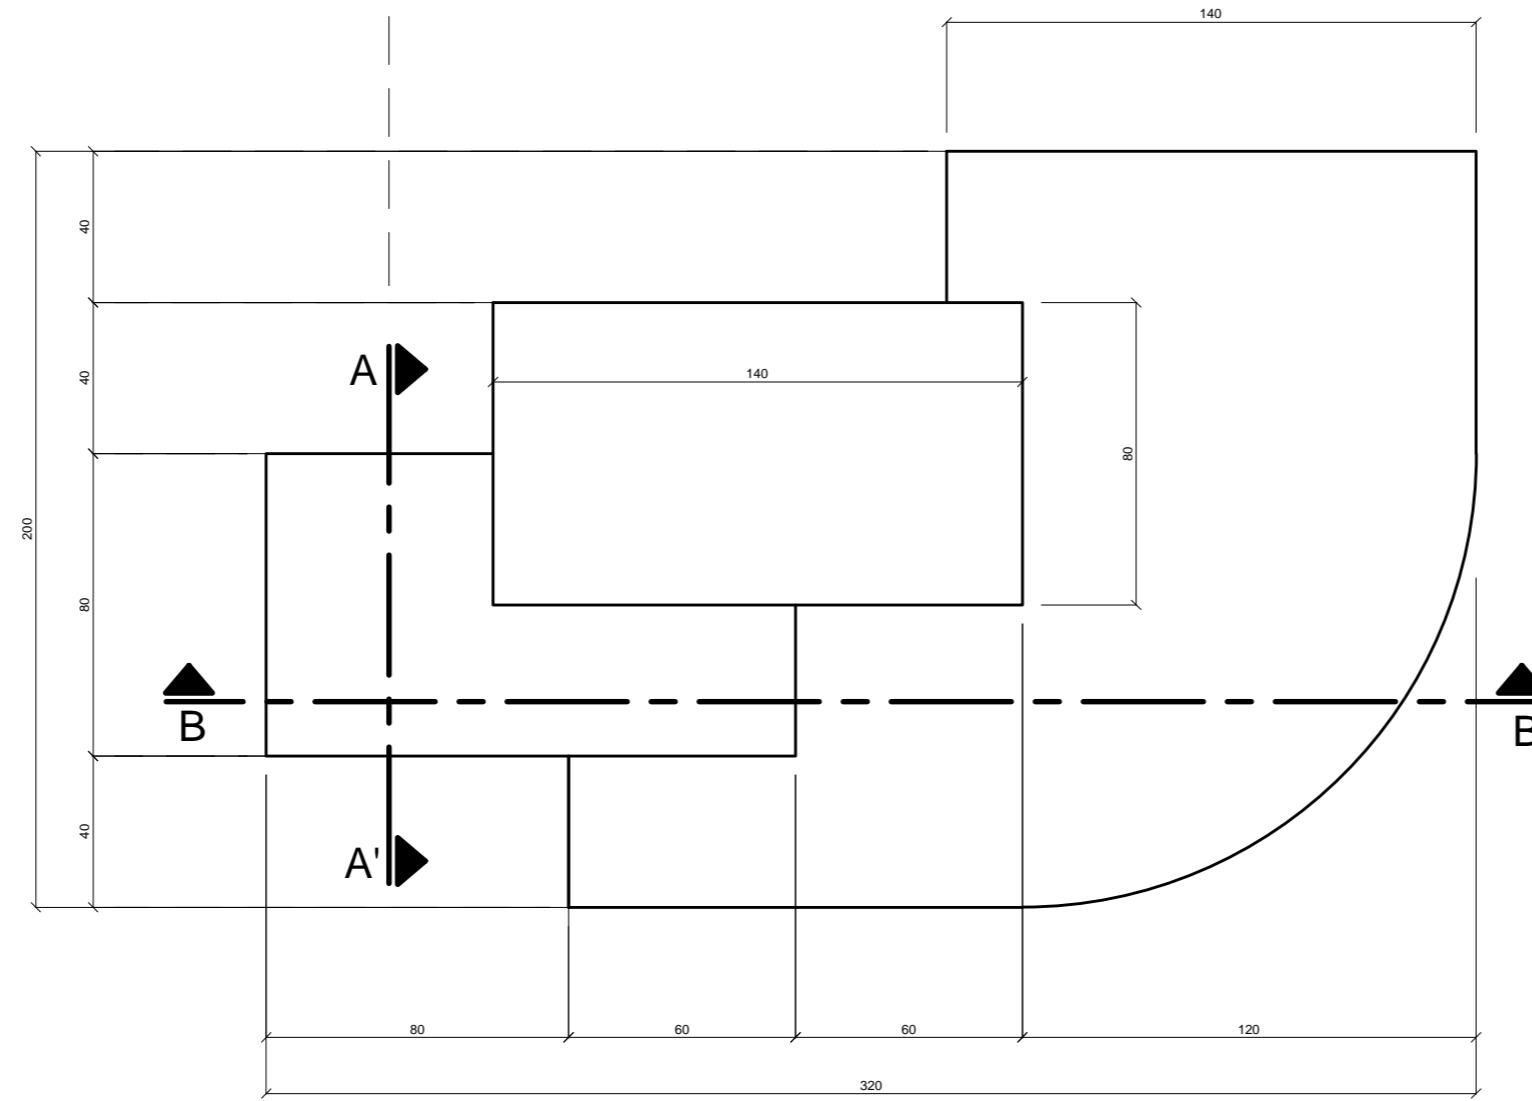

VUE DE PROFIL (droit)

VUE DE FACE

COUPE A-A'

VUE EN PLAN

COUPE B-B'

ST-LUC BRUXELLES

Préparation  
à l'examen de janvier  
3 Vues - Coupe A-A' & B-B' (éch.50%)

COURS : Dessin d'Architecture		
NOM : CORRIGE		
CLASSE :	DATE :	FORMAT : A2